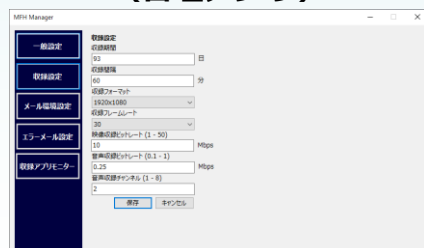

MFH Manager
(管理アプリ)