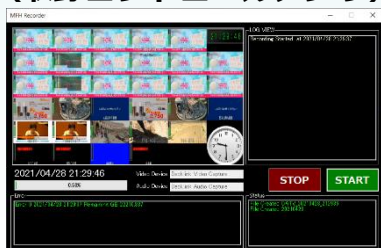

MFH-T100

PCで簡単に93日間（3ヶ月間）
放送番組を録画できます

MFH Recorder
(収録コントロールアプリ)

MFH Player
(再生アプリ)

MFH Manager
(管理アプリ)

PC1台と外付けHDD1台の構成で簡単に導入できます。

設定期間を超えた録画データは自動で削除されます。

システム概略図

主な仕様

製品種別	簡易法定同録PC		
製品名	MFH-T100		
入力端子	HD/SD-SDI	75Ω BNC端子	
出力端子	モニター出力	Display Port1.4×2	
	音声出力	オーディオラインアウト×1個 (3.5mm ステレオミニジャック)	
LAN端子	LAN1 NTPサーバ 時刻合わせ用	RJ45端子×1	
USB端子	USB2.0 Type-A	2個 (キーボード/マウス用)	
	USB3.1gen1 Type-A	4個 (フリー)	
	USB3.1gen2 Type-A	4個 (外付けUSBHDD用)	
内臓HDD	512GB Serial ATA 6Gb/s SSD		
電源	AC100~240V (50/60Hz)		
消費電力 (最大消費電力)	200W		
動作温度/湿度	0~40℃, 30~80%(結露なきこと)		
外観寸法 (W×D×H)	338×308×100 mm		
重量	約6kg		
付属品	機器取扱説明書,電源コード,USBキーボード,USBマウス		
入力規格	HD/SD-SDI	SMPTE 259M、292M	
	入力フォーマット	720p50、720p59.94、720p60 1080p23.98、1080p24、1080p25 1080p29.97、1080p30、1080PsF23.98 1080PsF24、1080PsF25、1080PsF29.97 1080PsF30、1080i50、1080i59.94 1080i60	
収録形式	収録チャンネル	1ch	
	フォーマット	MP4	
		動画コーデック	H.264
	音声コーデック	AAC	
	解像度	1920×1080 1280×720	
	フレームレート	60p,30p	
	映像収録ビットレート	1~50Mbps	
	音声収録ビットレート	0.1~1Mbps	
音声収録チャンネル	1~8ch		
補足事項	収録データ容量 ※1920×1080,60p収録の場合	30Mbps	約310GB/1日間
		20Mbps	約210GB/1日間
		10Mbps	約110GB/1日間
		5Mbps	約60GB/1日間
	推奨外付けHDD容量 ※1920×1080,60p10Mbps 収録で93日間保存を考慮して	12TB	