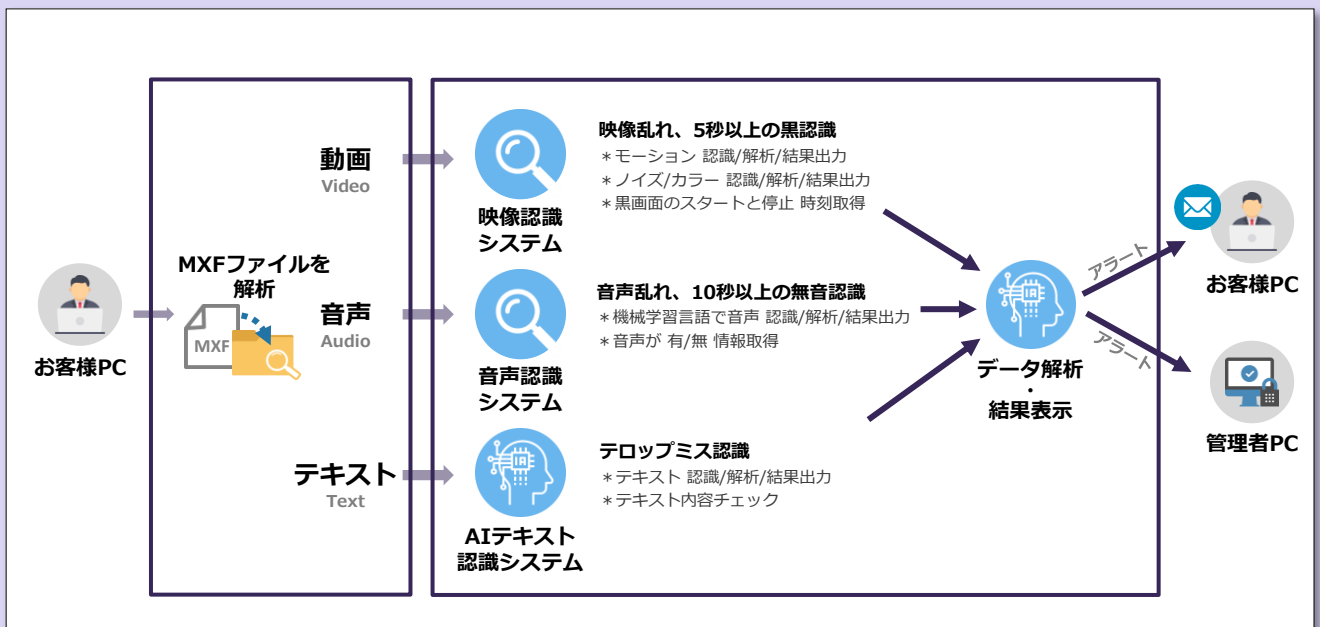

AIプレビューシステム

Smart Preview AI

MXFファイルの映像チェックを行い、
目視での見逃し、業務の負担を減らします

映像、音声の解析により乱れを検知！

MXFファイルの解析を行い、映像のノイズ、
指定した秒数を超える黒画面やフリーズ、無音を認識します。

誤字脱字によるテロップのミスも検知！

映像の中で表示されているテキストの解析は
AIが行い、テロップのミスを見つけ出します。

✕ この番組は再包装です。
○ この番組は再放送です。

●●●●● 解析の流れ ●●●●●

AIがテロップの誤字脱字を検見

テロップの文章をAIが解析して、誤字脱字を見つけ出します。

その他不具合も検知

映像のノイズ

黒画面

映像のフリーズ

無音