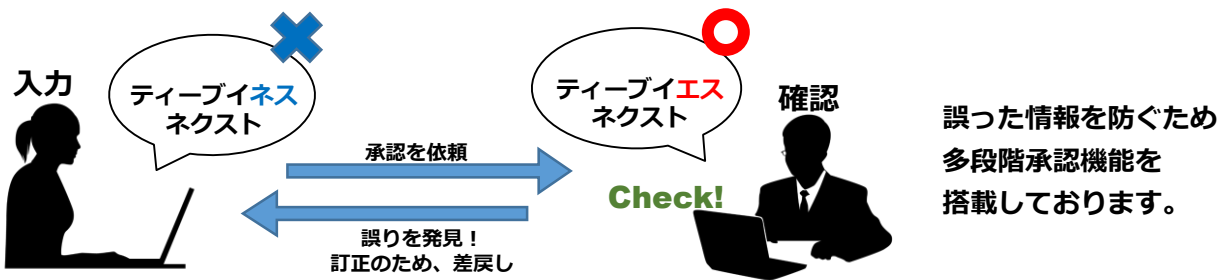

ESi-T600

WEBブラウザから情報を入力するため

“どこからでも簡単に”

コンテンツを作成することができる文字放送システムです

多彩な表現をコミュニティチャンネルに！

当社独自開発CMSの文字放送の出力に、業界内でも評価の高い日興通信社の「info'Actor (インフォ アクター)」を採用したことで多彩なレイアウトに対応します。複数の表示テンプレートがあり、すべてのテンプレートに音声読み上げ機能が用意されております。

多段階承認機能を搭載！

マルチイン・マルチアウトに対応！

マルチイン・マルチアウトの入出力に対応しており、手動での入力その他、Lアラート等の複数のシステムと自動で連携することができます。その為、システムごとに何度も情報を入力する必要がありません。また、文字放送の出力だけでなく、データ放送やL字放送への出力にも対応することができます。