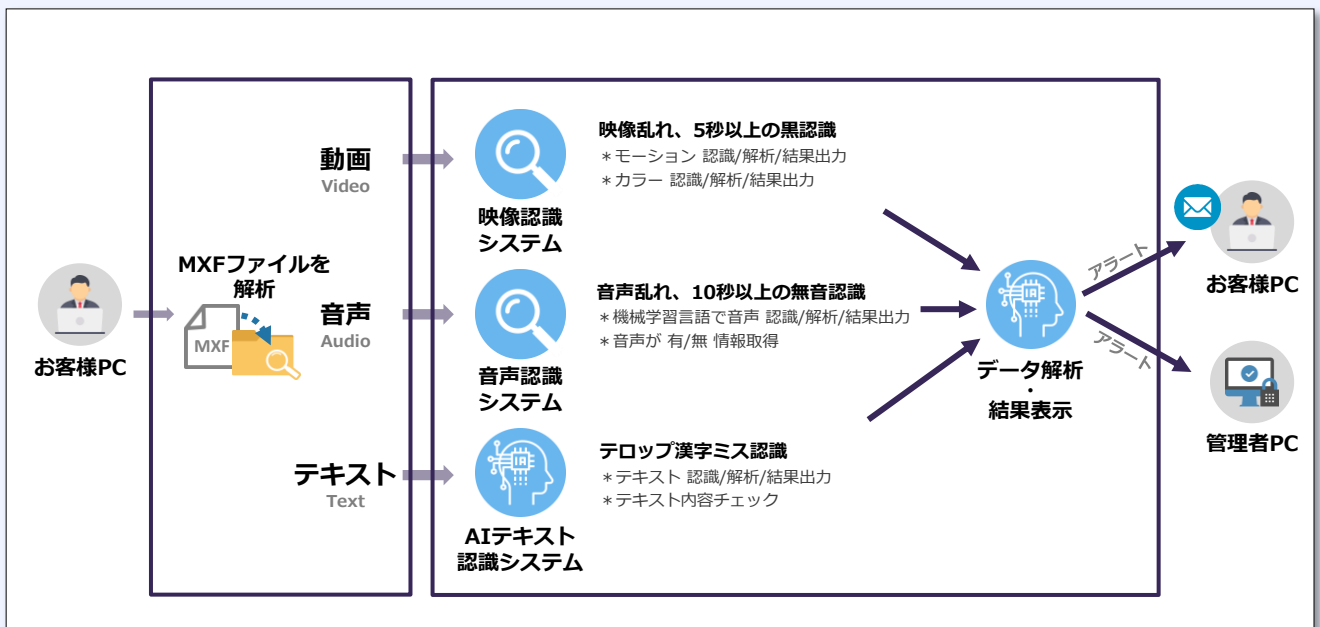

AIプレビューシステム

Smart Preview AI

MXFファイルの映像チェックを行い、
目視での見逃し、業務の負担を減らします

映像、音声の解析により乱れを検知！

MXFファイルの解析を行い、映像の不具合、
指定した秒数を超える黒画面やフリーズ、無音を認識します。

AIの機能でテロップの漢字間違いを検知！

テロップに使われている漢字の解析をAIが行い
漢字間違いを見つけ出します。

- ✕ この番組は再包装です。
- この番組は再放送です。

●●●● 解析の流れ ●●●●

AIがテロップの漢字間違いを発見

テロップで使われている漢字をAIが解析して、漢字の誤りを見つけ出します。

ご不便な不具合も検知

黒画面

無音

映像のフリーズ

解析結果は